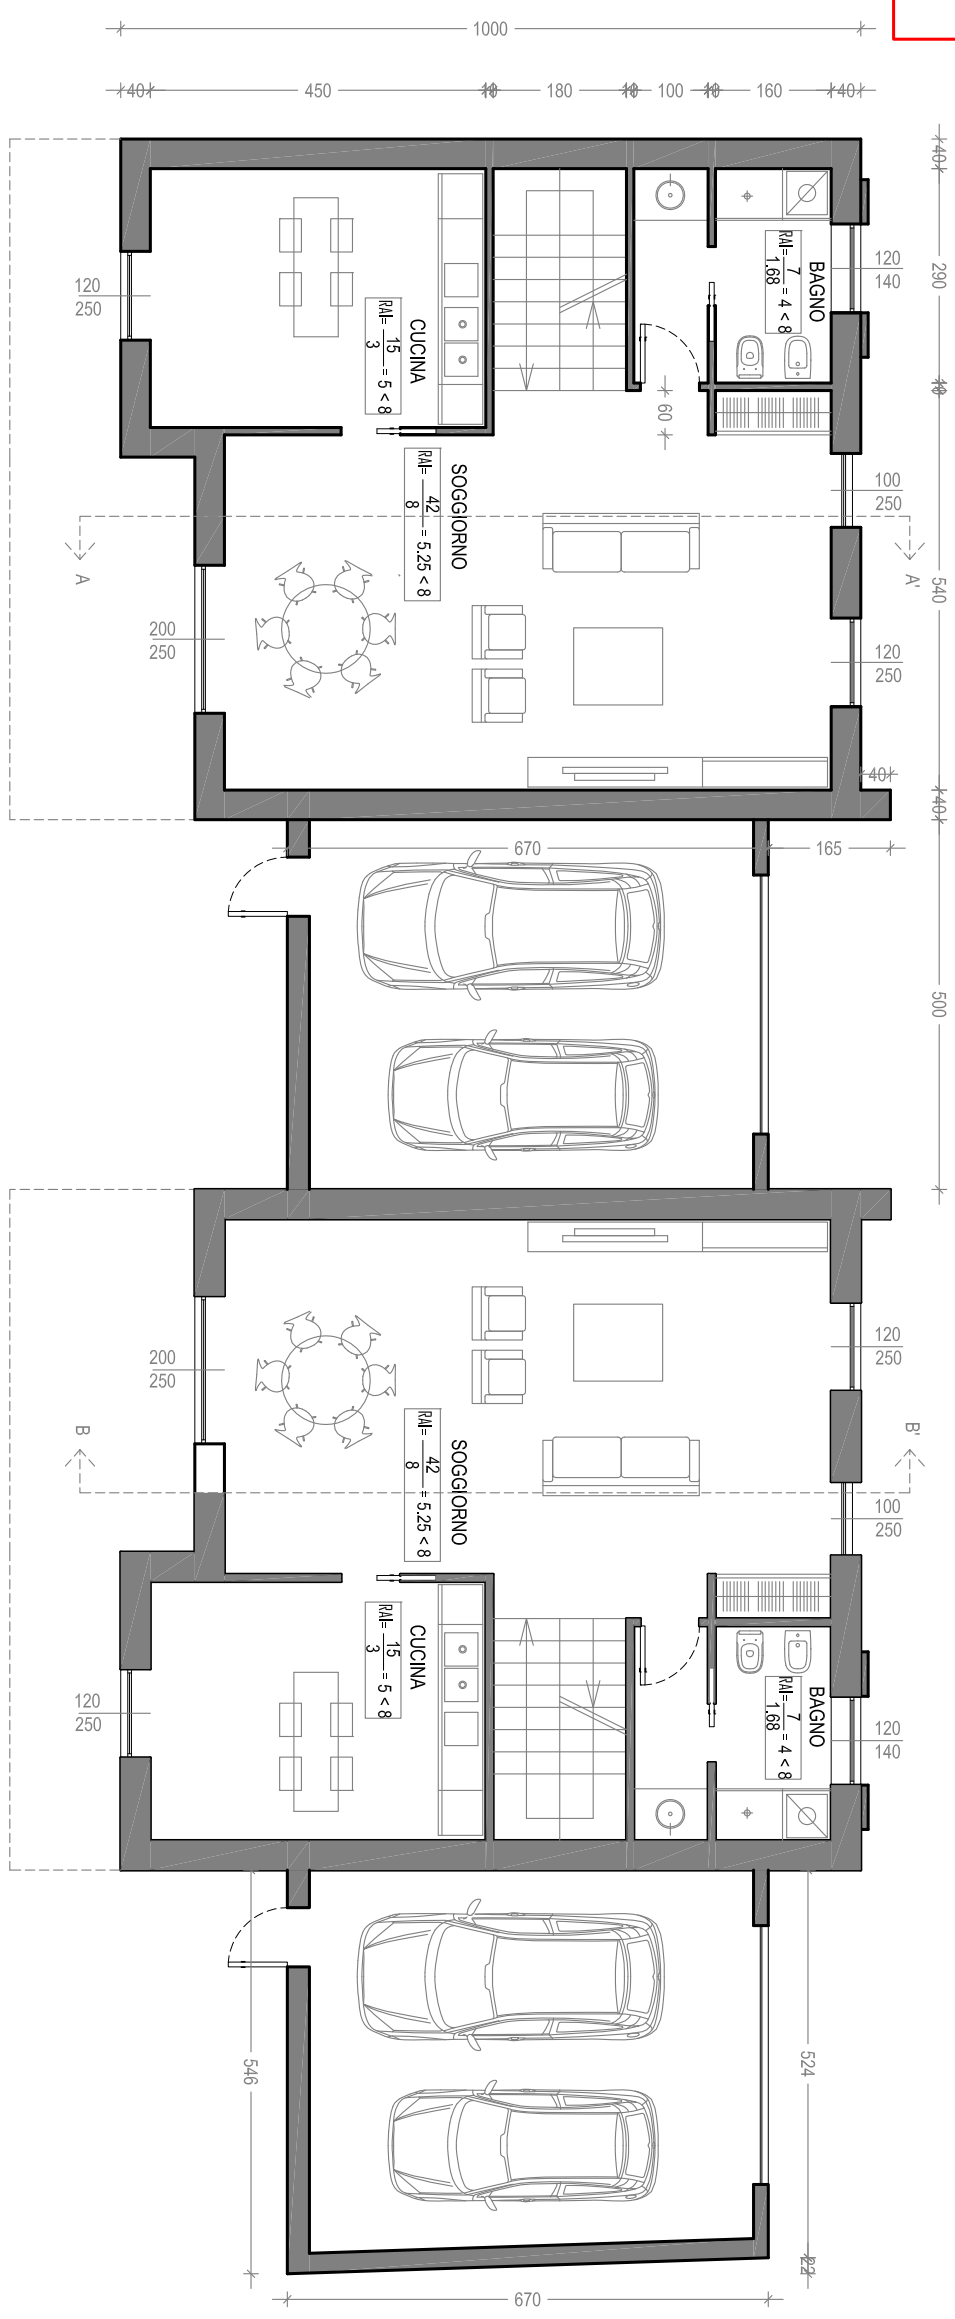

PROGETTO:
PDC

TAVOLA

4

STATO DI PROGETTO
PIANTE PT + 1°P
VILLA 1 E 2

SCALA 1:100

PROGETTA
STUDIO ASSOCIATO
NOVARA - ITALIA
VIALE VERDI 14
TEL-FAX 0321.628164

LOTTO
2
350 mq

LOTTO
1
303 mq

PIANO TERRA

PIANO PRIMO